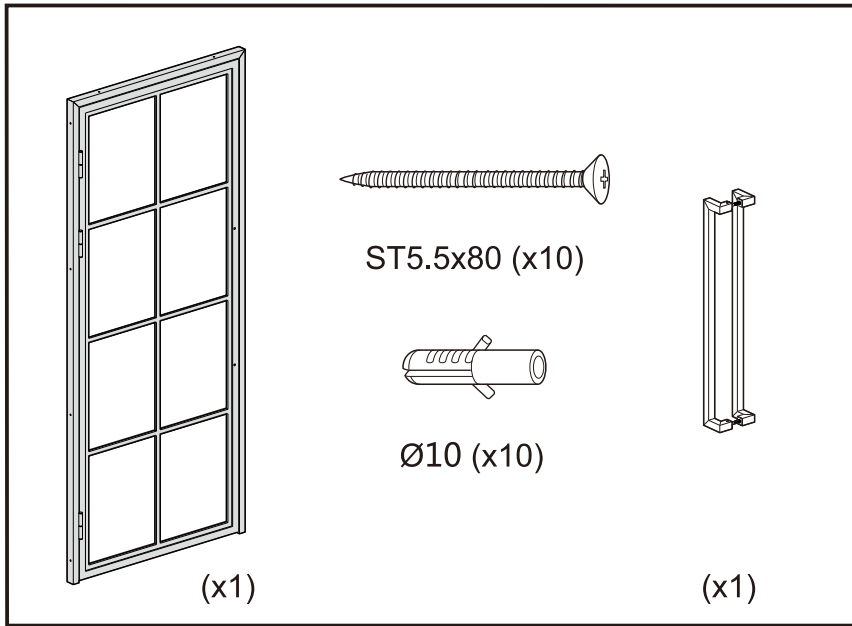

Montagehandleiding / Instructions de montage

Garantie bepalingen – Conditions de garantie

NL - Gelieve het product te plaatsen zoals dit staat omschreven in de handleiding anders vervalt alle garantie. Controleer alle onderdelen voor de plaatsing op eventuele zichtbare gebreken. Indien u overgaat tot plaatsing van het product kan er geen klacht meer worden geclaimd en aanvaardt u de staat waarin het product zich bevindt. Eventuele beschadigingen of slechte werking van het product veroorzaakt door een gebrek aan onderhoud vallen ook niet onder de garantie.