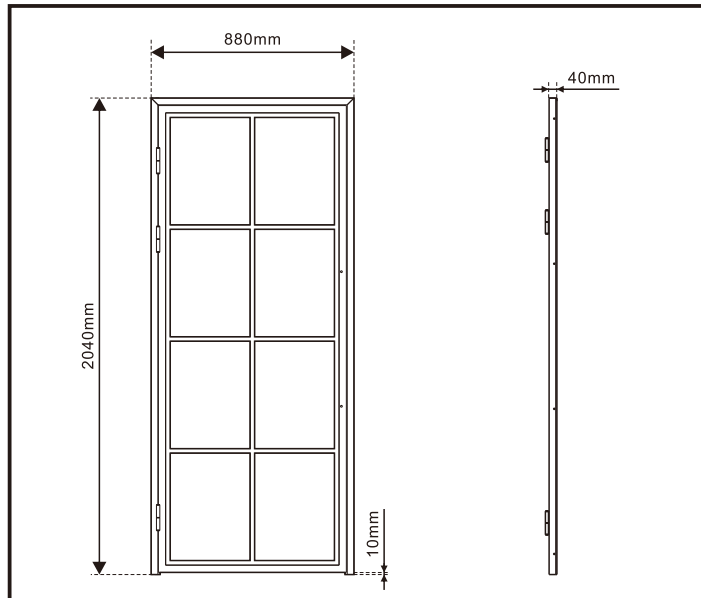

Montagehandleiding / Instructions de montage

Garantie bepalingen – Conditions de garantie

NL - Gelieve het product te plaatsen zoals dit staat omschreven in de handleiding anders vervalt alle garantie. Controleer alle onderdelen voor de plaatsing op eventuele zichtbare gebreken. Indien u overgaat tot plaatsing van het product kan er geen klacht meer worden geclaimd en aanvaardt u de staat waarin het product zich bevindt. Eventuele beschadigingen of slechte werking van het product veroorzaakt door een gebrek aan onderhoud vallen ook niet onder de garantie.